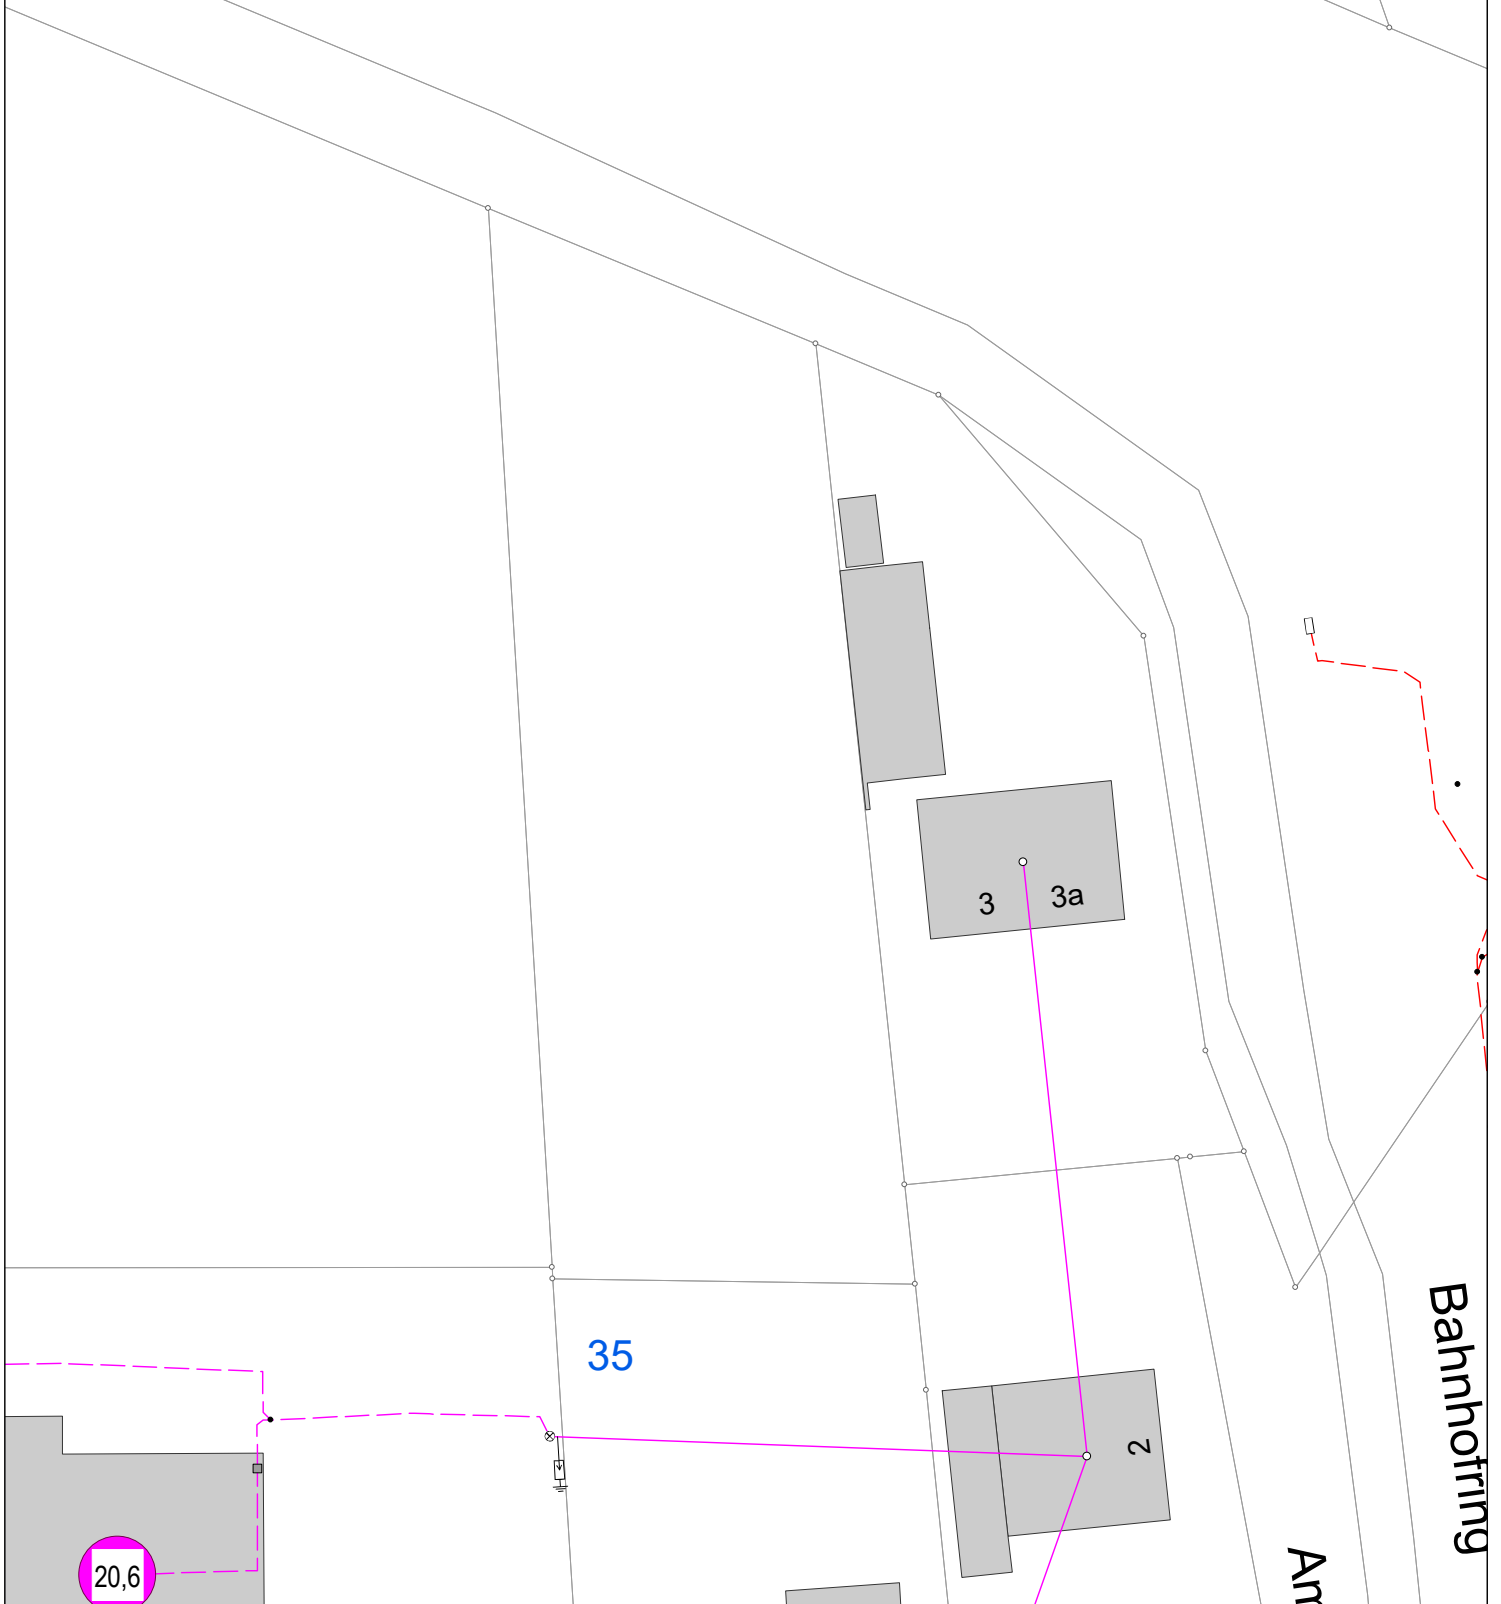

Die LEW Verteilnetz GmbH (LVN)
ist ein Unternehmen der LEW-Gruppe.

Ortsnetzplan

Für Rückfragen:

ERSD-P-Z
Tel: ++49-8241-5002-382

Zeichenerklärung:

- Stromkreise
- -
 -
 -
 -

Die Angaben über die Tiefe der Kabel
(in der Regel 0,6 - 1,0m) sind
unverbindlich!
Maßangaben beziehen sich immer
auf die Mitte der Leitungstrasse!
Das Merkblatt zum Schutz
erdverlegter Kabel ist strengstens
zu beachten!

Ort: Aitrang

M = 1:500 A4 Datum: 14.09.2022, 14:30

Marco Westermair
Sachbearbeiter:

.....
Unterschrift